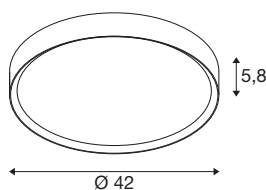

DECONA

Wand- und Deckenaufbauleuchte, rund, 2700/3000K, 23W, PHASE, weiß

Entdecken Sie modernes Design zum attraktiven Preis-Leistungs-Verhältnis: Die DECONA Wand- und Deckenaufbauleuchten sind in zwei verschiedenen Größen und in den Farben Schwarz, Weiß oder mit einem goldenen Innenring erhältlich, um einen trendigen Farbakzent zu setzen. Durch separat erhältliche Einbaurahmen und Abhängesets lassen sich die Leuchten auch als Einbau- und Pendelleuchten installieren. Und dank ihrer Schutzklasse IP44 sind sie auch für den Einsatz im Badezimmer geeignet.

TECHNISCHE DATEN

Art. Nr.	1008581
IP Code	IP44
Schlagfestigkeitsklasse	IK 02
Schlagfestigkeit	0.2 Joule
Montage	Aufbau
Dimmbar	Ja
Technologie der Dimmung	Phasenabschnitt
Primäre Nennspannung	220-240V ~50/60 Hz
Sekundär Strom / Spannung	300
Schutzklasse	I
Wattage	23 W
minimale Umgebungstemperatur	-20 °C
maximale Umgebungstemperatur	45 °C
Lumen	2140/2140 lm
Lichtfarbtemperatur	2700/3000 Kelvin
Farbe	weiss
CRI	90
Lebensdauer	50000 h
Risikogruppe	0
Höhe	5.8 cm
Durchmesser	42 cm
Nettogewicht	2.23 kg