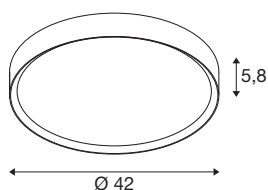

DECONA

lampa ścienna i sufitowa, okrągła, 2700/3000K, 23W, PHASE, biały

Odkryj nowoczesny design w atrakcyjnym stosunku ceny do jakości: Lampy sufitowe i ścienne DECONA są dostępne w dwóch różnych rozmiarach i kolorach: czarnym, białym lub z wewnętrznym złotym pierścieniem, aby dodać modny akcent kolorystyczny. Dzięki osobno dostępnym ramom montażowym i zestawom do zawieszenia lampy można również zainstalować jako lampy wpuszczane i wiszące. A dzięki swojej klasie ochrony IP44 są one również odpowiednie do użytku w łazience.

DANE TECHNICZNE

Nr artykułu	1008581
Kod IP	IP44
Klasa odporności na uderzenia	IK 02
Odporność na uderzenia	0.2 Joule
Montaż	Wersja natynkowa
Ściemnialna	Tak
Technologia ściemniania	Fazowe sterowane malejąco
Pierwotne napięcie znamionowe	220-240V ~50/60 Hz
Prąd / napięcie wtórny	300
Klasy ochrony	I
Wydajność	23 W
Temperatura otoczenia	-20 °C
Temperatura otoczenia	45 °C
Strumień świetlny	2140/2140 lm
Temperatura barwy światła	2700/3000 Kelvin
Kolor	biały
CRI	90
Okres użytkowania	50000 h
Risk Group	0
Wysokość	5.8 cm
średnica	42 cm
Waga netto	2.23 kg