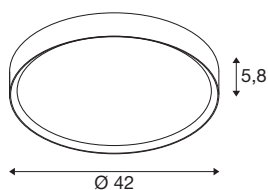

DECONA

Wand- und Deckenaufbauleuchte, rund, 2700/3000K, 23W, PHASE, schwarz

Entdecken Sie modernes Design zum attraktiven Preis-Leistungs-Verhältnis: Die DECONA Wand- und Deckenaufbauleuchten sind in zwei verschiedenen Größen und in den Farben Schwarz, Weiß oder mit einem goldenen Innenring erhältlich, um einen trendigen Farbakzent zu setzen. Durch separat erhältliche Einbaurahmen und Abhängesets lassen sich die Leuchten auch als Einbau- und Pendelleuchten installieren. Und dank ihrer Schutzklasse IP44 sind sie auch für den Einsatz im Badezimmer geeignet.

TECHNISCHE DATEN

Art. Nr.	1008582
IP Code	IP44
Schlagfestigkeitsklasse	IK 02
Schlagfestigkeit	0.2 Joule
Montage	Aufbau
Dimmbar	Ja
Technologie der Dimmung	Phasenabschnitt
Primäre Nennspannung	220-240V ~50/60 Hz
Sekundär Strom / Spannung	300
Schutzklasse	I
Wattage	23 W
minimale Umgebungstemperatur	-20 °C
maximale Umgebungstemperatur	45 °C
Lumen	2260/2260 lm
Lichtfarbtemperatur	2700/3000 Kelvin
Farbe	schwarz
CRI	90
Lebensdauer	50000 h
Risikogruppe	0
Höhe	5.8 cm
Durchmesser	42 cm
Nettogewicht	2.23 kg

Bruttogewicht	2.72 kg
---------------	---------

Zubehör

1008586	DECONA , Einbaurahmen, Ø43.3 cm, weiß
1008587	DECONA , Abhängeset, Pendellänge 150cm, schwarz