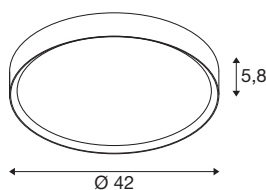

## DECONA

Wand- und Deckenaufbauleuchte, rund, 2700/3000K, 23W, PHASE, weiß / gold

Entdecken Sie modernes Design zum attraktiven Preis-Leistungs-Verhältnis: Die DECONA Wand- und Deckenaufbauleuchten sind in zwei verschiedenen Größen und in den Farben Schwarz, Weiß oder mit einem goldenen Innenring erhältlich, um einen trendigen Farbakzent zu setzen. Durch separat erhältliche Einbaurahmen und Abhängesets lassen sich die Leuchten auch als Einbau- und Pendelleuchten installieren. Und dank ihrer Schutzklasse IP44 sind sie auch für den Einsatz im Badezimmer geeignet.

## TECHNISCHE DATEN

Art. Nr.	1008583
IP Code	IP44
Schlagfestigkeitsklasse	IK 02
Schlagfestigkeit	0.2 Joule
Montage	Aufbau
Dimmbar	Ja
Technologie der Dimmung	Phasenabschnitt
Primäre Nennspannung	220-240V ~50/60 Hz
Sekundär Strom / Spannung	300
Schutzklasse	I
Wattage	23 W
minimale Umgebungstemperatur	-20 °C
maximale Umgebungstemperatur	45 °C
Lumen	2020/2020 lm
Lichtfarbtemperatur	2700/3000 Kelvin
Farbe	weiss/gold
CRI	90
Lebensdauer	50000 h
Risikogruppe	0
Höhe	5.8 cm
Durchmesser	42 cm
Nettogewicht	2.23 kg