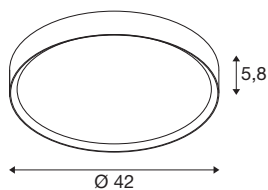

DECONA

Lampa ścienna i sufitowa, okrągła, 2700/3000K, 23W, PHASE, biały / złoty

Odkryj nowoczesny design w atrakcyjnym stosunku ceny do jakości: Lampy ścienna i sufitowa DECONA są dostępne w dwóch różnych rozmiarach i kolorach: czarnym, białym lub z złotym pierścieniem wewnętrznym, aby dodać modny akcent kolorystyczny. Dzięki osobno dostępnym ramkom montażowym i zestawom zawieszek lampy można również zainstalować jako lampy wpuszczane i wiszące. A dzięki swojej klasyfikacji IP44 są również odpowiednie do użytku w łazience.

DANE TECHNICZNE

Nr artykułu	1008583
Kod IP	IP44
Klasa odporności na uderzenia	IK 02
Odporność na uderzenia	0.2 Joule
Montaż	Wersja natynkowa
Ściemnialna	Tak
Technologia ściemniania	Fazowe sterowane malejąco
Pierwotne napięcie znamionowe	220-240V ~50/60 Hz
Prąd / napięcie wtórny	300
Klasy ochrony	I
Wydajność	23 W
Temperatura otoczenia	-20 °C
Temperatura otoczenia	45 °C
Strumień świetlny	2020/2020 lm
Temperatura barwy światła	2700/3000 Kelvin
Kolor	biały/złoty
CRI	90
Okres użytkowania	50000 h
Risk Group	0
Wysokość	5.8 cm
średnica	42 cm
Waga netto	2.23 kg