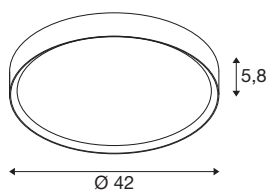

DECONA

Wand- und Deckenaufbauleuchte, rund, 2700/3000K, 23W, PHASE, schwarz / gold

Entdecken Sie modernes Design zum attraktiven Preis-Leistungs-Verhältnis: Die DECONA Wand- und Deckenaufbauleuchten sind in zwei verschiedenen Größen und in den Farben Schwarz, Weiß oder mit einem goldenen Innenring erhältlich, um einen trendigen Farbakzent zu setzen. Durch separat erhältliche Einbaurahmen und Abhängesets lassen sich die Leuchten auch als Einbau- und Pendelleuchten installieren. Und dank ihrer Schutzklasse IP44 sind sie auch für den Einsatz im Badezimmer geeignet.

TECHNISCHE DATEN

Art. Nr.	1008584
IP Code	IP44
Schlagfestigkeitsklasse	IK 02
Schlagfestigkeit	0.2 Joule
Montage	Aufbau
Dimmbar	Ja
Technologie der Dimmung	Phasenabschnitt
Primäre Nennspannung	220-240V ~50/60 Hz
Sekundär Strom / Spannung	300
Schutzklasse	I
Wattage	23 W
minimale Umgebungstemperatur	-20 °C
maximale Umgebungstemperatur	45 °C
Lumen	2170/2170 lm
Lichtfarbtemperatur	2700/3000 Kelvin
Farbe	schwarz/gold
CRI	90
Lebensdauer	50000 h
Risikogruppe	0
Höhe	5.8 cm
Durchmesser	42 cm
Nettogewicht	2.23 kg

Bruttogewicht	2.72 kg
---------------	---------

Zubehör

1008586	DECONA , Einbaurahmen, Ø43.3 cm, weiß
1008587	DECONA , Abhängeset, Pendellänge 150cm, schwarz