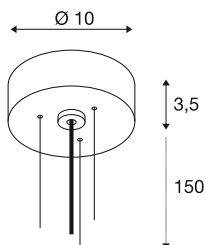

DECONA

Abhängeset, Pendellänge 150 cm, weiß

Mit dem farbig passenden Abhängeset können die DECONA Wand- und Deckenaufbauleuchten abgependelt werden.

TECHNISCHE DATEN

| | |
|-------------------------|--------------------|
| Art. Nr. | 1008588 |
| Schlagfestigkeitsklasse | IK 06 |
| Schlagfestigkeit | 1 Joule |
| Montage | Aufbau |
| Montagedetails | Decke |
| Primäre Nennspannung | 220-240V ~50/60 Hz |
| Farbe | weiss |
| Pendellänge | 150 cm |
| Nettogewicht | 0.38 kg |
| Bruttogewicht | 0.43 kg |
| BIG WHITE Seite | 419 |