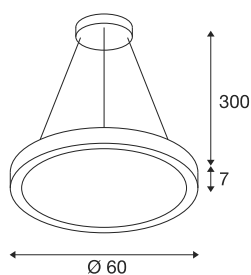

MEDO® RING 60

Pendelleuchte, Pendellänge 300cm, 3000/4000K, 110°, DALI, Touch, schwarz

Die beste MEDO® aller Zeiten gibt es jetzt auch als Pendelleuchte im eleganten Design: Die MEDO® RING überzeugt durch eine längere Lebensdauer und bessere Energieeffizienz von über 120 lm/W. Sie ist in zwei Größen und je zwei Farben verfügbar, über Phasenabschnitt oder DALI steuerbar. Durch den CCT-Switch (3000K/4000K) kann die Lichttemperatur passend für den Anwendungsfall ausgewählt werden.

TECHNISCHE DATEN

Art. Nr.	1008589
IP Code	IP20
Montage	Aufbau
Dimmbar	Ja
Technologie der Dimmung	DALI,Touch
Anzahl Durchverdrahtung	22
Primäre Nennspannung	220-240V ~50/60 Hz
Sekundär Strom / Spannung	700 mA
Schutzklasse	I
Wattage	26 W
minimale Umgebungstemperatur	-25 °C
maximale Umgebungstemperatur	45 °C
Anzahl Leuchten an LS B16A	22
Anzahl Leuchten an LS C16A	36
Höhe Einschaltstrom	28 A
Dauer Einschaltstrom	165 µs
Temperatur am Glas (Lichtaustritt)	29 °C
Lumen	3750/4000 lm
Lichtfarbtemperatur	3000/4000 Kelvin
Farbe	schwarz
CRI	90
UGR ≤	25

Lebensdauer	50000 h
Höhe	7 cm
Durchmesser	60 cm
Pendellänge	300 cm
Nettogewicht	3.85 kg
Bruttogewicht	5.7 kg