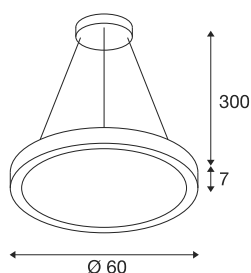

## MEDO® RING 60

Pendelleuchte, Pendellänge 300cm, 3000/4000K, 110°, DALI, Touch, weiß

Die beste MEDO® aller Zeiten gibt es jetzt auch als Pendelleuchte im eleganten Design: Die MEDO® RING überzeugt durch eine längere Lebensdauer und bessere Energieeffizienz von über 120 lm/W. Sie ist in zwei Größen und je zwei Farben verfügbar, über Phasenabschnitt oder DALI steuerbar. Durch den CCT-Switch (3000K/4000K) kann die Lichttemperatur passend für den Anwendungsfall ausgewählt werden.

## TECHNISCHE DATEN

Art. Nr.	1008590
IP Code	IP20
Montage	Aufbau
Dimmbar	Ja
Technologie der Dimmung	DALI,Touch
Anzahl Durchverdrahtung	22
Primäre Nennspannung	220-240V ~50/60 Hz
Sekundär Strom / Spannung	700 mA
Schutzklasse	I
Wattage	26 W
minimale Umgebungstemperatur	-25 °C
maximale Umgebungstemperatur	45 °C
Anzahl Leuchten an LS B16A	22
Anzahl Leuchten an LS C16A	36
Höhe Einschaltstrom	28 A
Dauer Einschaltstrom	165 µs
Temperatur am Glas (Lichtaustritt)	29 °C
Lumen	3750/4000 lm
Lichtfarbtemperatur	3000/4000 Kelvin
Farbe	weiss
UGR ≤	25
Lebensdauer	50000 h

<b>Höhe</b>	7 cm
<b>Durchmesser</b>	60 cm
<b>Pendellänge</b>	300 cm
<b>Nettogewicht</b>	3.85 kg
<b>Bruttogewicht</b>	5.7 kg