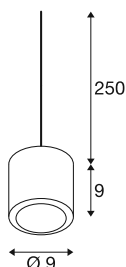

### Datos técnicos

Art. N.º	1008615
Código IP	IP20
Clase de resistencia al impacto	IK 02
Resistencia al impacto	0.2 Joule
Montaje	Superficie
Dimerizable	Sí
Tecnología de regulación	Corte de fase final
Voltaje nominal primario	220-240V ~50/60 Hz
Corriente eléctrica / Tensión secundaria	250 mA
Clase de protección	II
Potencia	11 W
Temperatura ambiente mínima	-20 °C
Temperatura ambiente máxima	50 °C
Nivel de corriente de entrada	12.4 A
Duración de la corriente de entrada	7.2 µs
Flujo luminoso	36-780 lm
Temperatura del color de la luz	2000-3000 Kelvin
Color	bronce oscuro
IRC	90
Vida útil	40000 h
Risk Group	1
Altura	9 cm

<b>Diámetro</b>	9 cm
<b>Longitud de suspensión</b>	250 cm
<b>Peso neto</b>	0.65 kg
<b>Peso bruto</b>	0.78 kg