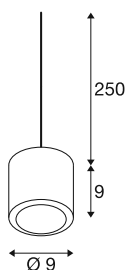

DANE TECHNICZNE

Nr artykułu	1008615
Kod IP	IP20
Klasa odporności na uderzenia	IK 02
Odporność na uderzenia	0.2 Joule
Montaż	Wersja natynkowa
Ściemnialna	Tak
Technologia ściemniania	Fazowe sterowane malejąco
Pierwotne napięcie znamionowe	220-240V ~50/60 Hz
Prąd / napięcie wtórny	250 mA
Klasy ochrony	II
Wydajność	11 W
Temperatura otoczenia	-20 °C
Temperatura otoczenia	50 °C
Poziom prądu rozruchowego	12.4 A
Czas trwania prądu rozruchowego	7.2 μs
Strumień świetlny	36-780 lm
Temperatura barwy światła	2000-3000 Kelvin
Kolor	ciemny brąz
CRI	90
Okres użytkowania	40000 h
Risk Group	1
Wysokość	9 cm

średnica	9 cm
Długość zwisu	250 cm
Waga netto	0.65 kg
Waga brutto	0.78 kg

Akcesoria

1006377	FITU , natynkowa rozeta sufitowa, złota
1004675	FITU , rozeta wpuszczana, biała
1004676	FITU , rozeta wpuszczana, chrom
145990	ADAPTER LAMPY WISZĄCEJ , do 3-fazowej szyny wysokonapięciowej, kolor czarny, z akcesoriami montażowymi
143120	ADAPTER DO LAMP WISZĄCYCH , do wysokonapięciowej 1-fazowej szyny natynkowej, kolor czarny, z uchwytem odciążającym kabla i elementem gwintowanym
1002163	FITU rozeta z 1 wyjściem , soft gold
1002164	FITU rozeta z 3 wyjściami , soft gold
1004745	FITU , rozeta sufitowa biała
1001542	ADAPTER LAMPY WISZĄCEJ , do 3-fazowej szyny wysokonapięciowej, kolor biały beskidzki, z akcesoriami montażowymi
145994	ADAPTER DO LAMP WISZĄCYCH , do 3-fazowej szyny wysokonapięciowej, kolor szary, z akcesoriami montażowymi
132600	ROZETA SUFITOWA FITU , rozeta pojedyncza, okrągła, czarna, z uchwytem odciążającym kabla