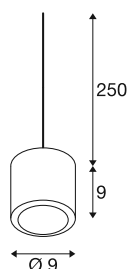

Datos técnicos

Art. N.º	1008616
Código IP	IP20
Clase de resistencia al impacto	IK 02
Resistencia al impacto	0.2 Joule
Montaje	Superficie
Dimerizable	Sí
Tecnología de regulación	Corte de fase final
Voltaje nominal primario	220-240V ~50/60 Hz
Corriente eléctrica / Tensión secundaria	250 mA
Clase de protección	II
Potencia	11 W
Temperatura ambiente mínima	-20 °C
Temperatura ambiente máxima	50 °C
Nivel de corriente de entrada	12.4 A
Duración de la corriente de entrada	7.2 µs
Flujo luminoso	36-780 lm
Temperatura del color de la luz	2000-3000 Kelvin
Color	latón
IRC	90
Vida útil	40000 h
Risk Group	1
Altura	9 cm

Diámetro	9 cm
Longitud de suspensión	250 cm
Peso neto	0.65 kg
Peso bruto	0.78 kg

Accesorios

1006377	FITU , base para techo de superficie, dorada
1004675	FITU , rosetón empotrado blanco
1004676	FITU , rosetón empotrado cromo
145990	ADAPTADOR PARA LÁMPARA SUSPENDIDA , para carril conductor trifásico de alta tensión, negro, incl. accesorio(s) de montaje
143120	ADAPTADOR PARA LÁMPARA SUSPENDIDA , para carril de montaje monofásico, negro, incl. descarga de tracción y pieza roscada
1002163	Rosetón individual FITU , dorado tenue
1002164	Rosetón triple FITU , dorado tenue
1004745	FITU , rosetón de techo blanco
1001542	ADAPTADOR PARA LUMINARIAS DE SUSPENSIÓN , para barra conductora trifásica de alta tensión, blanco tráfico, incl. accesorios de montaje
145994	ADAPTADOR PARA LÁMPARA SUSPENDIDA , para carril conductor trifásico de alta tensión, gris, incl. accesorio(s) de montaje
132600	ROSETÓN DE TECHO FITU , rosetón de 1, redondo, negro, incl. descarga de tracción