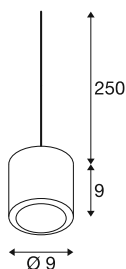

Datos técnicos

Art. N.º	1008617
Código IP	IP20
Clase de resistencia al impacto	IK 02
Resistencia al impacto	0.2 Joule
Montaje	Superficie
Dimerizable	Sí
Tecnología de regulación	Corte de fase final
Voltaje nominal primario	220-240V ~50/60 Hz
Corriente eléctrica / Tensión secundaria	250 mA
Clase de protección	II
Potencia	11 W
Temperatura ambiente mínima	-20 °C
Temperatura ambiente máxima	50 °C
Nivel de corriente de entrada	12.4 A
Duración de la corriente de entrada	7.2 µs
Flujo luminoso	36-780 lm
Temperatura del color de la luz	2000-3000 Kelvin
Color	cobre oscuro
IRC	90
Vida útil	40000 h
Risk Group	1
Altura	9 cm

Diámetro	9 cm
Longitud de suspensión	250 cm
Peso neto	0.65 kg
Peso bruto	0.78 kg

Accesorios

1006377	FITU , base para techo de superficie, dorada
1004675	FITU , rosetón empotrado blanco
1004676	FITU , rosetón empotrado cromo
145990	ADAPTADOR PARA LÁMPARA SUSPENDIDA , para carril conductor trifásico de alta tensión, negro, incl. accesorio(s) de montaje
143120	ADAPTADOR PARA LÁMPARA SUSPENDIDA , para carril de montaje monofásico, negro, incl. descarga de tracción y pieza roscada
1002163	Rosetón individual FITU , dorado tenue
1002164	Rosetón triple FITU , dorado tenue
1004745	FITU , rosetón de techo blanco
1001542	ADAPTADOR PARA LUMINARIAS DE SUSPENSIÓN , para barra conductora trifásica de alta tensión, blanco tráfico, incl. accesorios de montaje
145994	ADAPTADOR PARA LÁMPARA SUSPENDIDA , para carril conductor trifásico de alta tensión, gris, incl. accesorio(s) de montaje
132600	ROSETÓN DE TECHO FITU , rosetón de 1, redondo, negro, incl. descarga de tracción