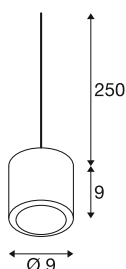

DANE TECHNICZNE

Nr artykułu	1008617
Kod IP	IP20
Klasa odporności na uderzenia	IK 02
Odporność na uderzenia	0.2 Joule
Montaż	Wersja natynkowa
Ściemnialna	Tak
Technologia ściemniania	Fazowe sterowane malejąco
Pierwotne napięcie znamionowe	220-240V ~50/60 Hz
Prąd / napięcie wtórny	250 mA
Klasy ochrony	II
Wydajność	11 W
Temperatura otoczenia	-20 °C
Temperatura otoczenia	50 °C
Poziom prądu rozruchowego	12.4 A
Czas trwania prądu rozruchowego	7.2 μs
Strumień świetlny	36-780 lm
Temperatura barwy światła	2000-3000 Kelvin
Kolor	ciemna miedź
CRI	90
Okres użytkowania	40000 h
Risk Group	1
Wysokość	9 cm

średnica	9 cm
Długość zwisu	250 cm
Waga netto	0.65 kg
Waga brutto	0.78 kg

Akcesoria

1006377	FITU , natynkowa rozeta sufitowa, złota
1004675	FITU , rozeta wpuszczana, biała
1004676	FITU , rozeta wpuszczana, chrom
145990	ADAPTER LAMPY WISZĄCEJ , do 3-fazowej szyny wysokonapięciowej, kolor czarny, z akcesoriami montażowymi
143120	ADAPTER DO LAMP WISZĄCYCH , do wysokonapięciowej 1-fazowej szyny natynkowej, kolor czarny, z uchwytem odciążającym kabla i elementem gwintowanym
1002163	FITU rozeta z 1 wyjściem , soft gold
1002164	FITU rozeta z 3 wyjściami , soft gold
1004745	FITU , rozeta sufitowa biała
1001542	ADAPTER LAMPY WISZĄCEJ , do 3-fazowej szyny wysokonapięciowej, kolor biały beskidzki, z akcesoriami montażowymi
145994	ADAPTER DO LAMP WISZĄCYCH , do 3-fazowej szyny wysokonapięciowej, kolor szary, z akcesoriami montażowymi
132600	ROZETA SUFITOWA FITU , rozeta pojedyncza, okrągła, czarna, z uchwytem odciążającym kabla