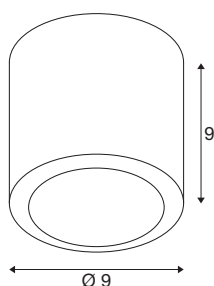

OCULUS

Deckenaufbauleuchte, rund, 2000-3000K, 11W,
Dim-to-Warm, PHASE, 100°, dunkel bronze

Mit hohem Farbwiedergabeindex von CRI>90 und der Dim-to-Warm Dimmbarkeit zu besonders warmem Licht zaubert jedes Mitglied der OCULUS Familie eine einzigartige Stimmung herbei. Dabei sorgt die spezielle Linsenoptik für einen scharf konturierten Lichteffect, der die Leuchte zur idealen Akzentbeleuchtungsquelle im gehobenen Privatbereich, Arztpraxen, Kanzleien, Cafés, Hotels und Restaurants macht. Durch den Einsatz der beiliegenden gefrosteten Scheibe kann das Licht optional von scharf konturiertem Licht in eine diffuse Lichtverteilung angepasst werden. Neben den klassischen Varianten in schwarz und weiß sind alle OCULUS Leuchten auch in drei weiteren edlen Farben verfügbar. Dabei sorgt die hochwertige PV-D-Beschichtung für hervorragende Oberflächeneigenschaften.

TECHNISCHE DATEN

Art. Nr.	1008618
IP Code	IP20
Schlagfestigkeitsklasse	IK 02
Schlagfestigkeit	0.2 Joule
Montage	Aufbau
Dimmbar	Ja
Technologie der Dimmung	Phasenabschnitt
Primäre Nennspannung	220-240V ~50/60 Hz
Sekundär Strom / Spannung	250 mA
Schutzklasse	I
Wattage	11 W
minimale Umgebungstemperatur	-20 °C
maximale Umgebungstemperatur	50 °C
Höhe Einschaltstrom	12.4 A
Dauer Einschaltstrom	7.2 µs
Lumen	36-780 lm
Lichtfarbtemperatur	2000-3000 Kelvin
Farbe	dunkel bronze
CRI	90
Lebensdauer	40000 h
Risikogruppe	1
Höhe	9 cm

Durchmesser	9 cm
Nettogewicht	0.57 kg
Bruttogewicht	0.72 kg