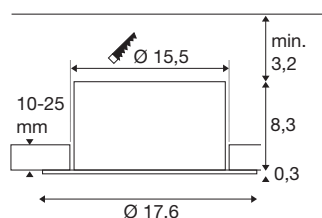

TECHNISCHE DATEN

Art. Nr.	1008621
IP Code	IP54
Schlagfestigkeitsklasse	IK 02
Schlagfestigkeit	0.2 Joule
Montage	Einbau
Anzahl Durchverdrahtung	36
Primäre Nennspannung	220-240V ~50/60 Hz
Sekundär Strom / Spannung	200/350/500 mA
Schutzklasse	II
Wattage	8 W
Umgebungstemperatur	70 °C
minimale Umgebungstemperatur	-20 °C
maximale Umgebungstemperatur	40 °C
Anzahl Leuchten an LS B16A	36
Anzahl Leuchten an LS C16A	60
Höhe Einschaltstrom	16 A
Dauer Einschaltstrom	100 µs
Lumen	950/1550/2250 lm
Lichtfarbtemperatur	3000 Kelvin
Farbe	weiss
CRI	90
UGR ≤	22

Lebensdauer	70000 h
Höhe	8.6 cm
Durchmesser	17.6 cm
Nettogewicht	0.5 kg
Bruttogewicht	0.6 kg
Ausschnittsform	rund
Einbautiefe	9 cm
Einbaudurchmesser	15.5 cm