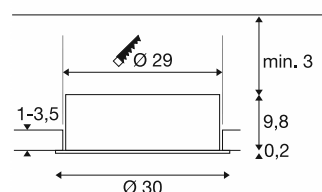

MEDO® 30

sufitowa lampa wpuszczana, ramka, 3000/4000K, 70°, IP20, okrągła, biała

Najlepsza lampa MEDO® wszechczasów jest również dostępna jako oprawa wewnętrzna do montażu w suficie w czterech różnych rozmiarach, z ramą lub bez ramy. Zachwyca dłuższym czasem życia i efektywnością energetyczną powyżej 140 lm/W. Wskaźnik oddawania barw CRI>90 gwarantuje wierną reprodukcję kolorów i jakość światła praktycznie bez efektu oślepiania UGR<19, co umożliwia zastosowanie jej w biurach. Przełącznik CCT zapewnia indywidualne możliwości zastosowania, umożliwiając łatwe wybranie między 3000K a 4000K. Należy pamiętać, że sterownik i uchwyt kabla muszą być nabyte osobno.

DANE TECHNICZNE

Nr artykułu	1008629
Kod IP	IP20
Montaż	Wersja do wbudowania
Prąd / napięcie wtórny	250 mA
Klasy ochrony	III
Wydajność	8 W
Temperatura otoczenia	-20 °C
Temperatura otoczenia	45 °C
Strumień świetlny	1150/1200 lm
Temperatura barwy światła	3000/4000 Kelvin
Kolor	biały
CRI	90
UGR ≤	19
Okres użytkowania	50000 h
Risk Group	1
Wysokość	10 cm
średnica	30 cm
Waga netto	1.3 kg
Waga brutto	2.36 kg
Głębokość montażowa	13 cm
Średnica montażowa	29 cm