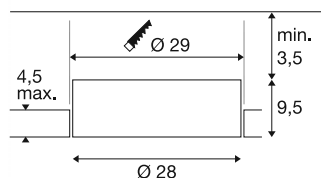

## MEDO® 30

sufitowa lampa wpuszczana, bez ramki, 3000/4000K, 70°, IP20, okrągła, biała

Najlepsza lampa sufitowa MEDO® wszech czasów jest dostępna w czterech różnych rozmiarach, z ramą lub bez ramy. Zachwyca dłuższym czasem życia i efektywnością energetyczną powyżej 140 lm/W. Wskaźnik oddawania barw CRI>90 zapewnia wierną reprodukcję kolorów oraz jakość światła praktycznie pozbawioną efektu oślepienia UGR<19, co umożliwia jej zastosowanie w biurach. Przełącznik CCT zapewnia możliwość łatwego wyboru między 3000K a 4000K, umożliwiając dostosowanie do indywidualnych potrzeb. Należy pamiętać, że sterownik i odciażenie muszą być zakupione osobno.

## DANE TECHNICZNE

Nr artykułu	1008630
Kod IP	IP20
Montaż	Wersja do wbudowania
Prąd / napięcie wtórny	250 mA
Klasy ochrony	III
Wydajność	8 W
Temperatura otoczenia	-20 °C
Temperatura otoczenia	45 °C
Strumień świetlny	1150/1200 lm
Temperatura barwy światła	3000/4000 Kelvin
Kolor	biały
CRI	90
UGR ≤	19
Okres użytkowania	50000 h
Risk Group	1
Wysokość	9.5 cm
średnica	28 cm
Waga netto	0.9 kg
Waga brutto	2.36 kg
Głębokość montażowa	13 cm
Średnica montażowa	29 cm