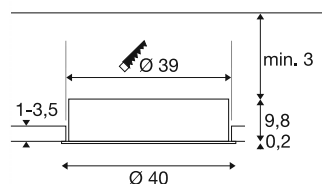

## MEDO® 40

sufitowa lampa wpuszczana, ramka, 3000/4000K, 80°, IP20, okrągła, biała

Najlepsza lampa MEDO® wszech czasów jest również dostępna jako oprawa wewnętrzna do montażu sufitowego w czterech różnych rozmiarach, z ramą lub bez ramy. Zachwyca dłuższym czasem życia i efektywnością energetyczną przekraczającą 140 lm/W. Wskaźnik oddawania barw CRI>90 zapewnia wierną reprodukcję kolorów oraz jakość światła praktycznie bez efektu oślepienia UGR<19, co umożliwia zastosowanie jej w biurach. Przełącznik CCT zapewnia indywidualne możliwości zastosowania, umożliwiając łatwy wybór między 3000K a 4000K. Prosimy pamiętać, że sterownik i odciążenie muszą być zakupione osobno.

## DANE TECHNICZNE

Nr artykułu	1008631
Kod IP	IP20
Montaż	Wersja do wbudowania
Prąd / napięcie wtórny	500 mA
Klasy ochrony	III
Wydajność	16 W
Temperatura otoczenia	-20 °C
Temperatura otoczenia	45 °C
Strumień świetlny	2350/2450 lm
Temperatura barwy światła	3000/4000 Kelvin
Kolor	biały
CRI	90
UGR ≤	19
Okres użytkowania	50000 h
Risk Group	1
Wysokość	10 cm
średnica	40 cm
Waga netto	2.15 kg
Waga brutto	3.55 kg
Głębokość montażowa	13 cm
Średnica montażowa	39 cm