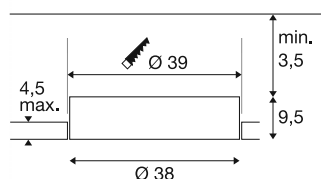

MEDO® 40

sufitowa lampa wpuszczana, bez ramki, 3000/4000K, 80°, IP20, okrągła, biała

Najlepsza lampa MEDO® wszech czasów jest również dostępna jako lampa wpuszczana w sufit w czterech różnych rozmiarach, z ramą lub bez ramy. Zachwyca dłuższym czasem życia i efektywnością energetyczną powyżej 140 lm/W. Wskaźnik oddawania barw CRI>90 zapewnia wierną reprodukcję kolorów i jakość światła praktycznie bez efektu oślepienia UGR<19, co umożliwia zastosowanie jej w biurach. Przełącznik CCT zapewnia możliwość łatwego wyboru między 3000K a 4000K, co pozwala na indywidualne zastosowania. Prosimy zauważyć, że sterownik i uszczelka kablowa muszą być zakupione oddzielnie.

DANE TECHNICZNE

Nr artykułu	1008632
Kod IP	IP20
Montaż	Wersja do wbudowania
Prąd / napięcie wtórny	500 mA
Klasy ochrony	III
Wydajność	16 W
Temperatura otoczenia	-20 °C
Temperatura otoczenia	45 °C
Strumień świetlny	2350/2450 lm
Temperatura barwy światła	3000/4000 Kelvin
Kolor	biały
CRI	90
UGR ≤	19
Okres użytkowania	50000 h
Risk Group	1
Wysokość	9.5 cm
średnica	38 cm
Waga netto	1.93 kg
Waga brutto	3.55 kg
Głębokość montażowa	13 cm
Średnica montażowa	39 cm