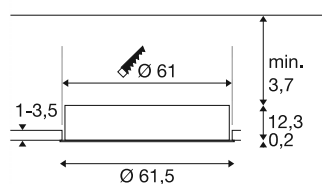

## MEDO® 60

sufitowa lampa wpuszczana, ramka, 3000/4000K, 80°, IP20, okrągła, biała

Najlepsza lampa MEDO® wszechczasów jest również dostępna jako lampa wpuszczana w sufit w czterech różnych rozmiarach, z ramą lub bez ramy. Zachwyca dłuższym czasem życia i efektywnością energetyczną powyżej 140 lm/W. Wskaźnik oddawania barw CRI>90 zapewnia wierną reprodukcję kolorów i jakość światła praktycznie bez efektu oślepienia UGR<19, co umożliwia zastosowanie w biurach. Przełącznik CCT zapewnia indywidualne możliwości zastosowania, umożliwiając łatwy wybór między 3000K a 4000K. Prosimy zauważyć, że sterownik i odciażenie muszą zostać zakupione osobno.

## DANE TECHNICZNE

|                           |                      |
|---------------------------|----------------------|
| Nr artykułu               | 1008633              |
| Kod IP                    | IP20                 |
| Montaż                    | Wersja do wbudowania |
| Prąd / napięcie wtórny    | 1000 mA              |
| Klasy ochrony             | III                  |
| Wydajność                 | 33 W                 |
| Temperatura otoczenia     | -20 °C               |
| Temperatura otoczenia     | 45 °C                |
| Strumień świetlny         | 4600/4600 lm         |
| Temperatura barwy światła | 3000/4000 Kelvin     |
| Kolor                     | biały                |
| CRI                       | 90                   |
| UGR ≤                     | 19                   |
| Okres użytkowania         | 50000 h              |
| Risk Group                | 1                    |
| Wysokość                  | 12.5 cm              |
| średnica                  | 61.5 cm              |
| Waga netto                | 4.5 kg               |
| Waga brutto               | 8 kg                 |
| Głębokość montażowa       | 16 cm                |
| Średnica montażowa        | 61 cm                |