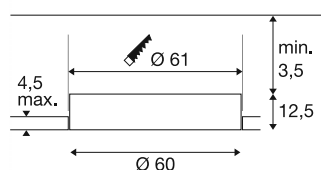

## MEDO® 60

sufitowa lampa wpuszczana, bez ramki, 3000/4000K, 80°, IP20, okrągła, biała

Najlepsza lampa sufitowa MEDO® wszech czasów jest dostępna w czterech różnych rozmiarach, z ramą lub bez ramy. Zachwyca dłuższą żywotnością i efektywnością energetyczną powyżej 140 lm/W. Wskaźnik oddawania barw CRI>90 zapewnia wierną reprodukcję kolorów i jakość światła niemal bez efektu oślepienia UGR<19, co umożliwia zastosowanie w biurach. Przełącznik CCT zapewnia indywidualne możliwości zastosowania, umożliwiając łatwe wybieranie między 3000K a 4000K. Należy pamiętać, że sterownik i odciążenie muszą zostać zakupione osobno.

## DANE TECHNICZNE

Nr artykułu	1008634
Kod IP	IP20
Montaż	Wersja do wbudowania
Prąd / napięcie wtórny	1000 mA
Klasy ochrony	III
Wydajność	33 W
Temperatura otoczenia	-20 °C
Temperatura otoczenia	45 °C
Strumień świetlny	4600/4600 lm
Temperatura barwy światła	3000/4000 Kelvin
Kolor	biały
CRI	90
UGR ≤	19
Okres użytkowania	50000 h
Risk Group	1
Wysokość	12.5 cm
średnica	60 cm
Waga netto	4.4 kg
Waga brutto	8 kg
Głębokość montażowa	16 cm
Średnica montażowa	61 cm