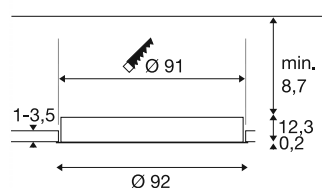

MEDO® 90

sufitowa lampa wpuszczana, ramka, 3000/4000K, 80°, IP20, okrągła, biała

Najlepsza lampa MEDO® wszech czasów jest również dostępna jako oprawa sufitowa w czterech różnych rozmiarach, z ramą lub bez ramy. Zachwyca dłuższym czasem życia i efektywnością energetyczną powyżej 140 lm/W. Wskaźnik oddawania barw CRI>90 zapewnia wierną reprodukcję kolorów i jakość światła praktycznie bez efektu oślepienia UGR<19, co umożliwia jej stosowanie w biurach. Przelącznik CCT zapewnia indywidualne możliwości zastosowania, umożliwiając łatwe wybieranie między 3000K a 4000K. Prosimy zauważyć, że sterownik i uchwyty odciążające należy nabyć osobno.

DANE TECHNICZNE

Nr artykułu	1008635
Kod IP	IP20
Montaż	Wersja do wbudowania
Prąd / napięcie wtórny	1000 mA
Klasy ochrony	III
Wydajność	66 W
Temperatura otoczenia	-20 °C
Temperatura otoczenia	45 °C
Strumień świetlny	9200/9500 lm
Temperatura barwy światła	3000/4000 Kelvin
Kolor	biały
CRI	90
UGR ≤	19
Okres użytkowania	50000 h
Risk Group	1
Wysokość	12.5 cm
średnica	92 cm
Waga netto	9.1 kg
Waga brutto	15.6 kg
Głębokość montażowa	21 cm
Średnica montażowa	91 cm