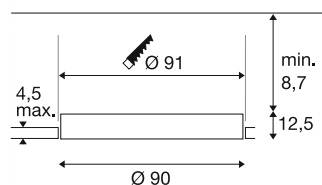

## MEDO® 90

sufitowa lampa do zabudowy, bez ramki, 3000/4000K, 80°, IP20, okrągła, biała

Najlepsza lampa MEDO® wszech czasów jest również dostępna jako oprawa włączkowa w czterech różnych rozmiarach, z ramą lub bez ramy. Zachwyca dłuższym czasem życia i efektywnością energetyczną przekraczającą 140 lm/W. Wskaźnik oddawania barw CRI>90 zapewnia wierną reprodukcję kolorów i jakość światła prawie bez efektu oślepienia UGR<19, co umożliwia jej użycie w biurach. Przełącznik CCT zapewnia indywidualne możliwości zastosowania, umożliwiając łatwe wybieranie między 3000K a 4000K. Należy pamiętać, że sterownik i odciążenie kabla należy nabyć osobno.

## DANE TECHNICZNE

Nr artykułu	1008636
Kod IP	IP20
Montaż	Wersja do wbudowania
Prąd / napięcie wtórny	1000 mA
Klasy ochrony	III
Wydajność	66 W
Temperatura otoczenia	-20 °C
Temperatura otoczenia	45 °C
Strumień świetlny	9200/9500 lm
Temperatura barwy światła	3000/4000 Kelvin
Kolor	biały
CRI	90
UGR ≤	19
Okres użytkowania	50000 h
Risk Group	1
Wysokość	12.5 cm
średnica	90 cm
Waga netto	8.5 kg
Waga brutto	15.6 kg
Głębokość montażowa	21 cm
Średnica montażowa	91 cm