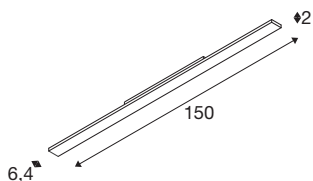

SIGHT EASY

3~ Spot, rechteckig, 4000K, 41W, 25°, schwarz

SIGHT EASY erweitert die Leuchtenfamilie um eine lineare Beleuchtung für 3-Phasen-Schienensysteme. Sie ist speziell für kommerzielle Umgebungen wie Lebensmittelgeschäfte konzipiert: Mit ihrer doppelten asymmetrischen 25° Optik kann sie zwei Regale auf beiden Seiten mit nur einem Produkt beleuchten, was eine effiziente Ausleuchtung garantiert. Der integrierte Multipower- oder DALI-Treiber ermöglicht eine flexible Anpassung vor Ort. Darüber hinaus überzeugt die Leuchte mit einer hohen Energieeffizienz von fast 160 lm/W. Erhältlich ist die SIGHT EASY Leuchte in den Farbvarianten Schwarz und Weiß sowie mit Farbtemperaturen von 3000K und 4000K.

TECHNISCHE DATEN

Art. Nr.	1008678
IP Code	IP20
Schlagfestigkeitsklasse	IK 06
Schlagfestigkeit	1 Joule
Montage	Aufbau
Primäre Nennspannung	220-240V ~50/60 Hz
Sekundär Strom / Spannung	250/300/350/400
Schutzklasse	I
Wattage	41 W
minimale Umgebungstemperatur	-20 °C
maximale Umgebungstemperatur	40 °C
Anzahl Leuchten an LS B16A	45
Anzahl Leuchten an LS C16A	45
Höhe Einschaltstrom	32 A
Dauer Einschaltstrom	87 µs
Temperatur am Glas (Lichtaustritt)	33.5 °C
Lumen	7100/8200/9600/10900 lm
Lichtfarbtemperatur	4000 Kelvin
Farbe	schwarz
CRI	90
UGR ≤	25
Lebensdauer	50000 h

Länge	150 cm
Breite	6.4 cm
Höhe	2 cm
Nettogewicht	1.2 kg
Bruttogewicht	1.72 kg