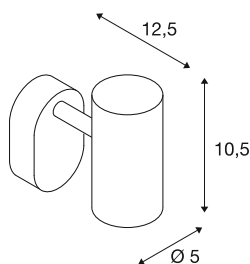

## NOBLO®

Wand- und Deckenaufbauleuchte, single, rund,  
2000-3000K, 8W, Dim-to-Warm, PHASE, 36°, weiß

Entdecken Sie das technische Upgrade der NOBLO® Strahler, die mit ihrem schlankem Design überzeugen. Die dreh- und schwenkbaren Spots sind sowohl für die Wand- als auch für die Deckenmontage ideal. Mit zwei zeitlosen Gehäusefarben und einem, zwei oder drei Lichtauslässen sind sie flexibel einsetzbar. Für die individuelle Lichtgestaltung gibt es die NOBLO® Strahler mit 2700K, 3000K oder als Dim-to-Warm-Variante. Zusätzliche optische Akzente lassen sich mit den separat erhältlichen Dekoringen setzen.

## TECHNISCHE DATEN

Art. Nr.	1008703
Anzahl unterschiedliche Lichtauslässe	1
IP Code	IP20
Montage	Aufbau
Dimmbar	Ja
Technologie der Dimmung	Phasenabschnitt
Primäre Nennspannung	220-240V ~50/60 Hz
Sekundär Strom / Spannung	350
Schutzklasse	I
Wattage	8 W
minimale Umgebungstemperatur	-20 °C
maximale Umgebungstemperatur	40 °C
Anzahl Leuchten an LS B16A	224
Anzahl Leuchten an LS C16A	266
Höhe Einschaltstrom	5 A
Dauer Einschaltstrom	100 µs
Lumen	10-450 lm
Lichtfarbtemperatur	2000-3000 Kelvin
Farbe	weiss
CRI	90
Lebensdauer	40000 h
Risikogruppe	1

Länge	9 cm
Breite	10.5 cm
Höhe	12.7 cm
Nettogewicht	0.31 kg
Bruttogewicht	0.42 kg