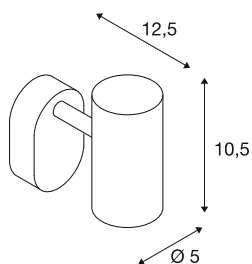

NOBLO®

plafonnier et applique en saillie, simple, rond,
2000-3000 K, 8 W, dim to warm, PHASE, 36°, blanc

Découvrez la nouvelle version technique du projecteur NOBLO®, qui nous séduit par son design élancé. Les spots pivotants et inclinables sont idéaux pour un montage au mur ou au plafond. Avec deux couleurs de boîtier indémodables et une, deux ou trois sorties de lumière, ils offrent de nombreuses possibilités. Pour un éclairage personnalisé, les projecteurs NOBLO® sont disponibles en 2700 K, 3000 K ou en version « dim to warm ». Vous pouvez ajouter une touche personnalisée grâce aux anneaux déco disponibles séparément.

INFORMATIONS TECHNIQUES

Réf.	1008703
Nombre de sorties lumineuses différentes	1
Code IP	IP20
Montage	En saillie
Variable	Oui
Technologie de variation de l'éclairage	Variateur en fin de phase
Tension nominale primaire	220-240V ~50/60 Hz
Courant / tension secondaire	350
Classe de protection	I
Puissance en watts	8 W
Température ambiante minimale	-20 °C
Température ambiante maximale	40 °C
Nombre de luminaires sur LS B16A	224
Nombre de luminaires sur LS C16A	266
Hauteur du courant d'appel	5 A
Durée du courant d'appel	100 µs
Lumen	10-450 lm
Température de couleur	2000-3000 Kelvin
Coloris	blanc
IRC	90
Durée de vie	40000 h
Risk Group	1

Longueur	9 cm
Largeur	10.5 cm
Hauteur	12.7 cm
Poids net	0.31 kg
Poids brut	0.42 kg

Accessoires

1008484	NOBLO® , anneau déco, doré
1008487	NOBLO® , anneau déco, bronze
1008486	NOBLO® , anneau déco, cuivre
1008483	NOBLO® , anneau déco, blanc
1008482	NOBLO® , anneau déco, noir
1008485	NOBLO® , anneau déco, gris