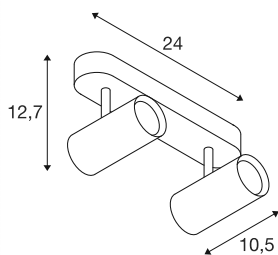

## NOBLO®

Wand- und Deckenaufbauleuchte, double, rund,  
2000-3000K, 15W, Dim-to-Warm, PHASE, 36°, weiß

Entdecken Sie das technische Upgrade der NOBLO® Strahler, die mit ihrem schlankem Design überzeugen. Die dreh- und schwenkbaren Spots sind sowohl für die Wand- als auch für die Deckenmontage ideal. Mit zwei zeitlosen Gehäusefarben und einem, zwei oder drei Lichtauslässen sind sie flexibel einsetzbar. Für die individuelle Lichtgestaltung gibt es die NOBLO® Strahler mit 2700K, 3000K oder als Dim-to-Warm-Variante. Zusätzliche optische Akzente lassen sich mit den separat erhältlichen Dekoringen setzen.

## TECHNISCHE DATEN

Art. Nr.	1008704
Anzahl unterschiedliche Lichtauslässe	2
IP Code	IP20
Montage	Aufbau
Dimmbar	Ja
Technologie der Dimmung	Phasenanschnitt, Phasenabschnitt
Primäre Nennspannung	220-240V ~50/60 Hz
Sekundär Strom / Spannung	350
Schutzklasse	I
Wattage	15 W
minimale Umgebungstemperatur	-20 °C
maximale Umgebungstemperatur	40 °C
Anzahl Leuchten an LS B16A	160
Anzahl Leuchten an LS C16A	160
Höhe Einschaltstrom	5 A
Dauer Einschaltstrom	100 µs
Lumen	10-940 lm
Lichtfarbtemperatur	2000-3000 Kelvin
Farbe	weiss
CRI	90
Lebensdauer	40000 h
Risikogruppe	1

Länge	24 cm
Breite	10.5 cm
Höhe	12.7 cm
Nettogewicht	0.6 kg
Bruttogewicht	0.86 kg