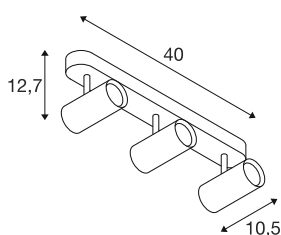

NOBLO®

Wand- und Deckenaufbauleuchte, triple, rund,
2000-3000K, 22W, Dim-to-Warm, PHASE, 36°, weiß

Entdecken Sie das technische Upgrade der NOBLO® Strahler, die mit ihrem schlankem Design überzeugen. Die dreh- und schwenkbaren Spots sind sowohl für die Wand- als auch für die Deckenmontage ideal. Mit zwei zeitlosen Gehäusefarben und einem, zwei oder drei Lichtauslässen sind sie flexibel einsetzbar. Für die individuelle Lichtgestaltung gibt es die NOBLO® Strahler mit 2700K, 3000K oder als Dim-to-Warm-Variante. Zusätzliche optische Akzente lassen sich mit den separat erhältlichen Dekoringen setzen.

TECHNISCHE DATEN

Art. Nr.	1008705
Anzahl unterschiedliche Lichtauslässe	3
IP Code	IP20
Montage	Aufbau
Dimmbar	Ja
Technologie der Dimmung	Phasenanschnitt, Phasenabschnitt
Primäre Nennspannung	220-240V ~50/60 Hz
Sekundär Strom / Spannung	350
Schutzklasse	I
Wattage	22 W
minimale Umgebungstemperatur	-20 °C
maximale Umgebungstemperatur	40 °C
Anzahl Leuchten an LS B16A	107
Anzahl Leuchten an LS C16A	107
Höhe Einschaltstrom	5 A
Dauer Einschaltstrom	100 µs
Lumen	10-1360 lm
Lichtfarbtemperatur	2000-3000 Kelvin
Farbe	weiss
CRI	90
Lebensdauer	40000 h
Risikogruppe	1

Länge	40 cm
Breite	10.5 cm
Höhe	12.7 cm
Nettogewicht	0.86 kg
Bruttogewicht	1.2 kg

Zubehör

1008484	NOBLO® , Dekoring, gold
1008487	NOBLO® , Dekoring, bronze
1008486	NOBLO® , Dekoring, kupfer
1008483	NOBLO® , Dekoring, weiß
1008482	NOBLO® , Dekoring, schwarz
1008485	NOBLO® , Dekoring, grau