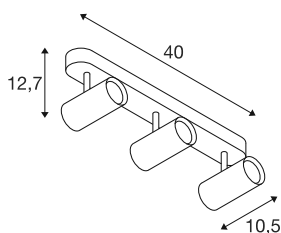

NOBLO®

Lampa ścienna i sufitowa, potrójna, okrągła,
2000-3000K, 22W, Dim-to-Warm, PHASE, 36°, biały

Odkryj techniczną aktualizację reflektorów NOBLO®, które przekonują swoim smukłym designem. Obrótowe i kierunkowe reflektory są idealne zarówno do montażu na ścianie, jak i na suficie. Dostępne w dwóch ponadczasowych kolorach obudowy oraz z jednym, dwoma lub trzema punktami świetlnymi, są one elastyczne w użyciu. Dla indywidualnego kształtowania światła dostępne są reflektory NOBLO® z temperaturą barwową 2700K, 3000K lub jako wersja Dim-to-Warm. Dodatkowe akcenty wizualne można dodać za pomocą osobno dostępnych pierścieni dekoracyjnych.

DANE TECHNICZNE

Nr artykułu	1008705
Różne wyjścia światła	3
Kod IP	IP20
Montaż	Wersja natynkowa
Ściemnialna	Tak
Technologia ściemniania	Fazowe sterowane narastająco, Fazowe sterowane malejąco
Pierwotne napięcie znamionowe	220-240V ~50/60 Hz
Prąd / napięcie wtórny	350
Klasy ochrony	I
Wydajność	22 W
Temperatura otoczenia	-20 °C
Temperatura otoczenia	40 °C
Liczba opraw oświetleniowych w LS B16A	107
Liczba opraw oświetleniowych w LS C16A	107
Poziom prądu rozruchowego	5 A
Czas trwania prądu rozruchowego	100 µs
Strumień świetlny	10-1360 lm
Temperatura barwy światła	2000-3000 Kelvin
Kolor	biały
CRI	90
Okres użytkowania	40000 h

Risk Group	1
Długość	40 cm
Szerokość	10.5 cm
Wysokość	12.7 cm
Waga netto	0.86 kg
Waga brutto	1.2 kg

Akcesoria

1008484	NOBLO® , pierścień dekoracyjny, złoty
1008487	NOBLO® , pierścień dekoracyjny, brąz
1008486	NOBLO® , pierścień dekoracyjny, miedź
1008483	NOBLO® , pierścień dekoracyjny, biały
1008482	NOBLO® , pierścień dekoracyjny, czarny
1008485	NOBLO® , pierścień dekoracyjny, szary