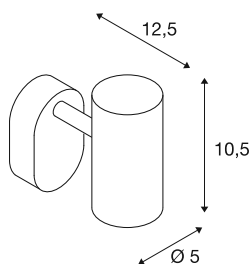

## TECHNISCHE DATEN

|                                       |                    |
|---------------------------------------|--------------------|
| Art. Nr.                              | 1008706            |
| Anzahl unterschiedliche Lichtauslässe | 1                  |
| IP Code                               | IP20               |
| Montage                               | Aufbau             |
| Dimmbar                               | Ja                 |
| Technologie der Dimmung               | Phasenabschnitt    |
| Primäre Nennspannung                  | 220-240V ~50/60 Hz |
| Sekundär Strom / Spannung             | 350                |
| Schutzklasse                          | I                  |
| Wattage                               | 8 W                |
| minimale Umgebungstemperatur          | -20 °C             |
| maximale Umgebungstemperatur          | 40 °C              |
| Anzahl Leuchten an LS B16A            | 224                |
| Anzahl Leuchten an LS C16A            | 266                |
| Höhe Einschaltstrom                   | 5 A                |
| Dauer Einschaltstrom                  | 100 µs             |
| Lumen                                 | 10-450 lm          |
| Lichtfarbtemperatur                   | 2000-3000 Kelvin   |
| Farbe                                 | schwarz            |
| CRI                                   | 90                 |
| Lebensdauer                           | 40000 h            |
| Risikogruppe                          | 1                  |

|               |         |
|---------------|---------|
| Länge         | 9 cm    |
| Breite        | 10.5 cm |
| Höhe          | 12.7 cm |
| Nettogewicht  | 0.31 kg |
| Bruttogewicht | 0.42 kg |