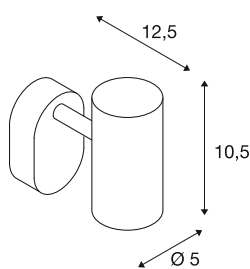

## DANE TECHNICZNE

Nr artykułu	1008706
Różne wyjścia światła	1
Kod IP	IP20
Montaż	Wersja natynkowa
Ściemnialna	Tak
Technologia ściemniania	Fazowe sterowane malejąco
Pierwotne napięcie znamionowe	220-240V ~50/60 Hz
Prąd / napięcie wtórny	350
Klasy ochrony	I
Wydajność	8 W
Temperatura otoczenia	-20 °C
Temperatura otoczenia	40 °C
Liczba opraw oświetleniowych w LS B16A	224
Liczba opraw oświetleniowych w LS C16A	266
Poziom prądu rozruchowego	5 A
Czas trwania prądu rozruchowego	100 μs
Strumień świetlny	10-450 lm
Temperatura barwy światła	2000-3000 Kelvin
Kolor	czarny
CRI	90
Okres użytkowania	40000 h
Risk Group	1

Długość	9 cm
Szerokość	10.5 cm
Wysokość	12.7 cm
Waga netto	0.31 kg
Waga brutto	0.42 kg