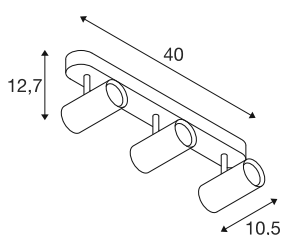

## NOBLO®

Wand- und Deckenaufbauleuchte, triple, rund, 2000-3000K, 22W, Dim-to-Warm, PHASE, 36°, schwarz

Entdecken Sie das technische Upgrade der NOBLO® Strahler, die mit ihrem schlankem Design überzeugen. Die dreh- und schwenkbaren Spots sind sowohl für die Wand- als auch für die Deckenmontage ideal. Mit zwei zeitlosen Gehäusefarben und einem, zwei oder drei Lichtauslässen sind sie flexibel einsetzbar. Für die individuelle Lichtgestaltung gibt es die NOBLO® Strahler mit 2700K, 3000K oder als Dim-to-Warm-Variante. Zusätzliche optische Akzente lassen sich mit den separat erhältlichen Dekoringen setzen.

## TECHNISCHE DATEN

Art. Nr.	1008708
Anzahl unterschiedliche Lichtauslässe	3
IP Code	IP20
Montage	Aufbau
Dimmbar	Ja
Technologie der Dimmung	Phasenanschnitt, Phasenabschnitt
Primäre Nennspannung	220-240V ~50/60 Hz
Sekundär Strom / Spannung	350
Schutzklasse	I
Wattage	22 W
minimale Umgebungstemperatur	-20 °C
maximale Umgebungstemperatur	40 °C
Anzahl Leuchten an LS B16A	107
Anzahl Leuchten an LS C16A	107
Höhe Einschaltstrom	5 A
Dauer Einschaltstrom	100 µs
Lumen	10-1360 lm
Lichtfarbtemperatur	2000-3000 Kelvin
Farbe	schwarz
CRI	90
Lebensdauer	40000 h
Risikogruppe	1

Länge	40 cm
Breite	10.5 cm
Höhe	12.7 cm
Nettogewicht	0.86 kg
Bruttogewicht	1.2 kg