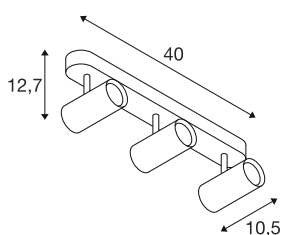

NOBLO®

Lampa ścienna i sufitowa, potrójna, okrągła, 2000-3000K, 22W, Dim-to-Warm, PHASE, 36°, czarna

Odkryj techniczną aktualizację reflektorów NOBLO®, które przekonują swoim smukłym designem. Obrótowe i kierunkowe reflektory są idealne zarówno do montażu na ścianie, jak i na suficie. Dostępne w dwóch ponadczasowych kolorach obudowy oraz z jednym, dwoma lub trzema punktami świetlnymi, są elastyczne w użyciu. Dla indywidualnego kształtowania światła, reflektory NOBLO® są dostępne w wersjach 2700K, 3000K lub jako wariant Dim-to-Warm. Dodatkowe akcenty wizualne można uzyskać za pomocą dostępnych osobno pierścieni dekoracyjnych.

DANE TECHNICZNE

Nr artykułu	1008708
Różne wyjścia światła	3
Kod IP	IP20
Montaż	Wersja natynkowa
Ściemnialna	Tak
Technologia ściemniania	Fazowe sterowane narastająco, Fazowe sterowane malejąco
Pierwotne napięcie znamionowe	220-240V ~50/60 Hz
Prąd / napięcie wtórny	350
Klasy ochrony	I
Wydajność	22 W
Temperatura otoczenia	-20 °C
Temperatura otoczenia	40 °C
Liczba opraw oświetleniowych w LS B16A	107
Liczba opraw oświetleniowych w LS C16A	107
Poziom prądu rozruchowego	5 A
Czas trwania prądu rozruchowego	100 µs
Strumień świetlny	10-1360 lm
Temperatura barwy światła	2000-3000 Kelvin
Kolor	czarny
CRI	90
Okres użytkowania	40000 h

Risk Group	1
Długość	40 cm
Szerokość	10.5 cm
Wysokość	12.7 cm
Waga netto	0.86 kg
Waga brutto	1.2 kg

Akcesoria

1008484	NOBLO® , pierścień dekoracyjny, złoty
1008487	NOBLO® , pierścień dekoracyjny, brąz
1008486	NOBLO® , pierścień dekoracyjny, miedź
1008483	NOBLO® , pierścień dekoracyjny, biały
1008482	NOBLO® , pierścień dekoracyjny, czarny
1008485	NOBLO® , pierścień dekoracyjny, szary