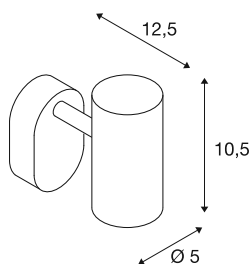

NOBLO®

Wand- und Deckenaufbauleuchte, single, rund, 3000K, 6W, PHASE, 32°, weiß

Entdecken Sie das technische Upgrade der NOBLO® Strahler, die mit ihrem schlankem Design überzeugen. Die dreh- und schwenkbaren Spots sind sowohl für die Wand- als auch für die Deckenmontage ideal. Mit zwei zeitlosen Gehäusefarben und einem, zwei oder drei Lichtauslässen sind sie flexibel einsetzbar. Für die individuelle Lichtgestaltung gibt es die NOBLO® Strahler mit 2700K, 3000K oder als Dim-to-Warm-Variante. Zusätzliche optische Akzente lassen sich mit den separat erhältlichen Dekoringen setzen.

TECHNISCHE DATEN

Art. Nr.	1008709
Anzahl unterschiedliche Lichtauslässe	1
IP Code	IP20
Montage	Aufbau
Dimmbar	Ja
Technologie der Dimmung	Phasenabschnitt
Primäre Nennspannung	220-240V ~50/60 Hz
Sekundär Strom / Spannung	150
Schutzklasse	I
Wattage	6 W
minimale Umgebungstemperatur	-20 °C
maximale Umgebungstemperatur	40 °C
Anzahl Leuchten an LS B16A	224
Anzahl Leuchten an LS C16A	266
Höhe Einschaltstrom	5 A
Dauer Einschaltstrom	100 µs
Lumen	750 lm
Lichtfarbtemperatur	3000 Kelvin
Farbe	weiss
CRI	90
Lebensdauer	50000 h
Risikogruppe	1

Länge	9 cm
Breite	10.5 cm
Höhe	12.7 cm
Nettogewicht	0.31 kg
Bruttogewicht	0.42 kg

Zubehör

1008484	NOBLO® , Dekoring, gold
1008487	NOBLO® , Dekoring, bronze
1008486	NOBLO® , Dekoring, kupfer
1008483	NOBLO® , Dekoring, weiß
1008482	NOBLO® , Dekoring, schwarz
1008485	NOBLO® , Dekoring, grau