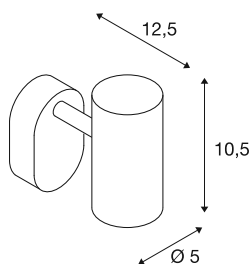

## DANE TECHNICZNE

Nr artykułu	1008709
Różne wyjścia światła	1
Kod IP	IP20
Montaż	Wersja natynkowa
Ściemnialna	Tak
Technologia ściemniania	Fazowe sterowane malejąco
Pierwotne napięcie znamionowe	220-240V ~50/60 Hz
Prąd / napięcie wtórny	150
Klasy ochrony	I
Wydajność	6 W
Temperatura otoczenia	-20 °C
Temperatura otoczenia	40 °C
Liczba opraw oświetleniowych w LS B16A	224
Liczba opraw oświetleniowych w LS C16A	266
Poziom prądu rozruchowego	5 A
Czas trwania prądu rozruchowego	100 μs
Strumień świetlny	750 lm
Temperatura barwy światła	3000 Kelvin
Kolor	biały
CRI	90
Okres użytkowania	50000 h
Risk Group	1

Długość	9 cm
Szerokość	10.5 cm
Wysokość	12.7 cm
Waga netto	0.31 kg
Waga brutto	0.42 kg