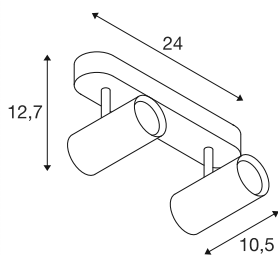

NOBLO®

Wand- und Deckenaufbauleuchte, double, rund, 3000-K, 12W, PHASE, 32°, weiß

Entdecken Sie das technische Upgrade der NOBLO® Strahler, die mit ihrem schlankem Design überzeugen. Die dreh- und schwenkbaren Spots sind sowohl für die Wand- als auch für die Deckenmontage ideal. Mit zwei zeitlosen Gehäusefarben und einem, zwei oder drei Lichtauslässen sind sie flexibel einsetzbar. Für die individuelle Lichtgestaltung gibt es die NOBLO® Strahler mit 2700K, 3000K oder als Dim-to-Warm-Variante. Zusätzliche optische Akzente lassen sich mit den separat erhältlichen Dekoringen setzen.

TECHNISCHE DATEN

Art. Nr.	1008710
Anzahl unterschiedliche Lichtauslässe	2
IP Code	IP20
Montage	Aufbau
Dimmbar	Ja
Technologie der Dimmung	Phasenanschnitt, Phasenabschnitt
Primäre Nennspannung	220-240V ~50/60 Hz
Sekundär Strom / Spannung	300
Schutzklasse	I
Wattage	12 W
minimale Umgebungstemperatur	-20 °C
maximale Umgebungstemperatur	40 °C
Anzahl Leuchten an LS B16A	224
Anzahl Leuchten an LS C16A	448
Höhe Einschaltstrom	5 A
Dauer Einschaltstrom	100 µs
Lumen	1460 lm
Lichtfarbtemperatur	3000 Kelvin
Farbe	weiss
CRI	90
Lebensdauer	50000 h
Risikogruppe	1

Länge	24 cm
Breite	10.5 cm
Höhe	12.7 cm
Nettogewicht	0.55 kg
Bruttogewicht	0.8 kg

Zubehör

1008484	NOBLO® , Dekoring, gold
1008487	NOBLO® , Dekoring, bronze
1008486	NOBLO® , Dekoring, kupfer
1008483	NOBLO® , Dekoring, weiß
1008482	NOBLO® , Dekoring, schwarz
1008485	NOBLO® , Dekoring, grau