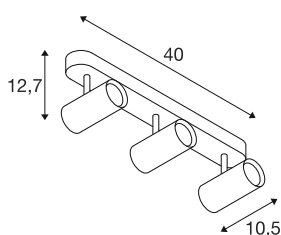

NOBLO®

Wand- und Deckenaufbauleuchte, triple, rund, 3000K, 19W, PHASE, 32°, weiß

Entdecken Sie das technische Upgrade der NOBLO® Strahler, die mit ihrem schlankem Design überzeugen. Die dreh- und schwenkbaren Spots sind sowohl für die Wand- als auch für die Deckenmontage ideal. Mit zwei zeitlosen Gehäusefarben und einem, zwei oder drei Lichtauslässen sind sie flexibel einsetzbar. Für die individuelle Lichtgestaltung gibt es die NOBLO® Strahler mit 2700K, 3000K oder als Dim-to-Warm-Variante. Zusätzliche optische Akzente lassen sich mit den separat erhältlichen Dekoringen setzen.

TECHNISCHE DATEN

Art. Nr.	1008711
Anzahl unterschiedliche Lichtauslässe	3
IP Code	IP20
Montage	Aufbau
Dimmbar	Ja
Technologie der Dimmung	Phasenanschnitt, Phasenabschnitt
Primäre Nennspannung	220-240V ~50/60 Hz
Sekundär Strom / Spannung	500
Schutzklasse	I
Wattage	19 W
minimale Umgebungstemperatur	-20 °C
maximale Umgebungstemperatur	40 °C
Anzahl Leuchten an LS B16A	107
Anzahl Leuchten an LS C16A	107
Höhe Einschaltstrom	5 A
Dauer Einschaltstrom	100 µs
Lumen	2360 lm
Lichtfarbtemperatur	3000 Kelvin
Farbe	weiss
CRI	90
Lebensdauer	50000 h
Risikogruppe	1

Länge	40 cm
Breite	10.5 cm
Höhe	12.7 cm
Nettogewicht	0.81 kg
Bruttogewicht	1.1 kg

Zubehör

1008484	NOBLO® , Dekoring, gold
1008487	NOBLO® , Dekoring, bronze
1008486	NOBLO® , Dekoring, kupfer
1008483	NOBLO® , Dekoring, weiß
1008482	NOBLO® , Dekoring, schwarz
1008485	NOBLO® , Dekoring, grau