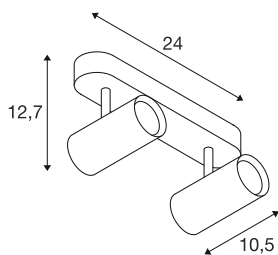

NOBLO®

Wand- und Deckenaufbauleuchte, double, rund, 3000-K, 12W, PHASE, 32°, schwarz

Entdecken Sie das technische Upgrade der NOBLO® Strahler, die mit ihrem schlankem Design überzeugen. Die dreh- und schwenkbaren Spots sind sowohl für die Wand- als auch für die Deckenmontage ideal. Mit zwei zeitlosen Gehäusefarben und einem, zwei oder drei Lichtauslässen sind sie flexibel einsetzbar. Für die individuelle Lichtgestaltung gibt es die NOBLO® Strahler mit 2700K, 3000K oder als Dim-to-Warm-Variante. Zusätzliche optische Akzente lassen sich mit den separat erhältlichen Dekoringen setzen.

TECHNISCHE DATEN

| | |
|---------------------------------------|----------------------------------|
| Art. Nr. | 1008713 |
| Anzahl unterschiedliche Lichtauslässe | 2 |
| IP Code | IP20 |
| Montage | Aufbau |
| Dimmbar | Ja |
| Technologie der Dimmung | Phasenanschnitt, Phasenabschnitt |
| Primäre Nennspannung | 220-240V ~50/60 Hz |
| Sekundär Strom / Spannung | 300 |
| Schutzklasse | I |
| Wattage | 12 W |
| minimale Umgebungstemperatur | -20 °C |
| maximale Umgebungstemperatur | 40 °C |
| Anzahl Leuchten an LS B16A | 224 |
| Anzahl Leuchten an LS C16A | 448 |
| Höhe Einschaltstrom | 5 A |
| Dauer Einschaltstrom | 100 µs |
| Lumen | 1460 lm |
| Lichtfarbtemperatur | 3000 Kelvin |
| Farbe | schwarz |
| CRI | 90 |
| Lebensdauer | 50000 h |
| Risikogruppe | 1 |

| | |
|---------------|---------|
| Länge | 24 cm |
| Breite | 10.5 cm |
| Höhe | 12.7 cm |
| Nettogewicht | 0.55 kg |
| Bruttogewicht | 0.8 kg |

Zubehör

| | |
|---------|-------------------------------|
| 1008484 | NOBLO® , Dekoring, gold |
| 1008487 | NOBLO® , Dekoring, bronze |
| 1008486 | NOBLO® , Dekoring, kupfer |
| 1008483 | NOBLO® , Dekoring, weiß |
| 1008482 | NOBLO® , Dekoring, schwarz |
| 1008485 | NOBLO® , Dekoring, grau |