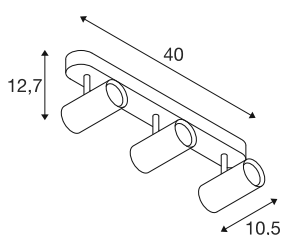

NOBLO®

Wand- und Deckenaufbauleuchte, triple, rund, 3000K, 19W, PHASE, 32°, schwarz

Entdecken Sie das technische Upgrade der NOBLO® Strahler, die mit ihrem schlankem Design überzeugen. Die dreh- und schwenkbaren Spots sind sowohl für die Wand- als auch für die Deckenmontage ideal. Mit zwei zeitlosen Gehäusefarben und einem, zwei oder drei Lichtauslässen sind sie flexibel einsetzbar. Für die individuelle Lichtgestaltung gibt es die NOBLO® Strahler mit 2700K, 3000K oder als Dim-to-Warm-Variante. Zusätzliche optische Akzente lassen sich mit den separat erhältlichen Dekoringen setzen.

TECHNISCHE DATEN

Art. Nr.	1008714
Anzahl unterschiedliche Lichtauslässe	3
IP Code	IP20
Montage	Aufbau
Dimmbar	Ja
Technologie der Dimmung	Phasenanschnitt, Phasenabschnitt
Primäre Nennspannung	220-240V ~50/60 Hz
Sekundär Strom / Spannung	500
Schutzklasse	I
Wattage	19 W
minimale Umgebungstemperatur	-20 °C
maximale Umgebungstemperatur	40 °C
Anzahl Leuchten an LS B16A	107
Anzahl Leuchten an LS C16A	107
Höhe Einschaltstrom	5 A
Dauer Einschaltstrom	100 µs
Lumen	2360 lm
Lichtfarbtemperatur	3000 Kelvin
Farbe	schwarz
CRI	90
Lebensdauer	50000 h
Risikogruppe	1

Länge	40 cm
Breite	10.5 cm
Höhe	12.7 cm
Nettogewicht	0.81 kg
Bruttogewicht	1.1 kg

Zubehör

1008484	NOBLO® , Dekoring, gold
1008487	NOBLO® , Dekoring, bronze
1008486	NOBLO® , Dekoring, kupfer
1008483	NOBLO® , Dekoring, weiß
1008482	NOBLO® , Dekoring, schwarz
1008485	NOBLO® , Dekoring, grau