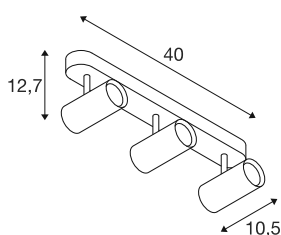

NOBLO®

Lampa ścienna i sufitowa, potrójna, okrągła, 3000K, 19W, PHASE, 32°, czarna

Odkryj techniczną modernizację reflektorów NOBLO®, które przekonują swoim smukłym designem. Obrotowe i kierunkowe reflektory są idealne zarówno do montażu na ścianie, jak i na suficie. Dostępne w dwóch ponadczasowych kolorach obudowy oraz z jednym, dwoma lub trzema punktami świetlnymi, są elastyczne w użyciu. Dla indywidualnego kształtowania światła dostępne są reflektory NOBLO® w wersji 2700K, 3000K lub jako wariant Dim-to-Warm. Dodatkowe akcenty wizualne można dodać za pomocą osobno dostępnych pierścieni dekoracyjnych.

DANE TECHNICZNE

Nr artykułu	1008714
Różne wyjścia światła	3
Kod IP	IP20
Montaż	Wersja natynkowa
Ściemnialna	Tak
Technologia ściemniania	Fazowe sterowane narastająco, Fazowe sterowane malejąco
Pierwotne napięcie znamionowe	220-240V ~50/60 Hz
Prąd / napięcie wtórny	500
Klasy ochrony	I
Wydajność	19 W
Temperatura otoczenia	-20 °C
Temperatura otoczenia	40 °C
Liczba opraw oświetleniowych w LS B16A	107
Liczba opraw oświetleniowych w LS C16A	107
Poziom prądu rozruchowego	5 A
Czas trwania prądu rozruchowego	100 µs
Strumień świetlny	2360 lm
Temperatura barwy światła	3000 Kelvin
Kolor	czarny
CRI	90
Okres użytkowania	50000 h

Risk Group	1
Długość	40 cm
Szerokość	10.5 cm
Wysokość	12.7 cm
Waga netto	0.81 kg
Waga brutto	1.1 kg

Akcesoria

1008484	NOBLO® , pierścień dekoracyjny, złoty
1008487	NOBLO® , pierścień dekoracyjny, brąz
1008486	NOBLO® , pierścień dekoracyjny, miedź
1008483	NOBLO® , pierścień dekoracyjny, biały
1008482	NOBLO® , pierścień dekoracyjny, czarny
1008485	NOBLO® , pierścień dekoracyjny, szary