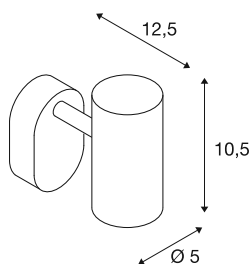

NOBLO®

Wand- und Deckenaufbauleuchte, single, rund, 2700K, 6W, PHASE, 32°, weiß

Entdecken Sie das technische Upgrade der NOBLO® Strahler, die mit ihrem schlankem Design überzeugen. Die dreh- und schwenkbaren Spots sind sowohl für die Wand- als auch für die Deckenmontage ideal. Mit zwei zeitlosen Gehäusefarben und einem, zwei oder drei Lichtauslässen sind sie flexibel einsetzbar. Für die individuelle Lichtgestaltung gibt es die NOBLO® Strahler mit 2700K, 3000K oder als Dim-to-Warm-Variante. Zusätzliche optische Akzente lassen sich mit den separat erhältlichen Dekoringen setzen.

TECHNISCHE DATEN

Art. Nr.	1008715
Anzahl unterschiedliche Lichtauslässe	1
IP Code	IP20
Montage	Aufbau
Dimmbar	Ja
Technologie der Dimmung	Phasenabschnitt
Primäre Nennspannung	220-240V ~50/60 Hz
Sekundär Strom / Spannung	150
Schutzklasse	I
Wattage	6 W
minimale Umgebungstemperatur	-20 °C
maximale Umgebungstemperatur	40 °C
Anzahl Leuchten an LS B16A	224
Anzahl Leuchten an LS C16A	266
Höhe Einschaltstrom	5 A
Dauer Einschaltstrom	100 µs
Lumen	740 lm
Lichtfarbtemperatur	2700 Kelvin
Farbe	weiss
CRI	90
Lebensdauer	50000 h
Risikogruppe	1

Länge	9 cm
Breite	10.5 cm
Höhe	12.7 cm
Nettogewicht	0.31 kg
Bruttogewicht	0.42 kg

Zubehör

1008484	NOBLO® , Dekoring, gold
1008487	NOBLO® , Dekoring, bronze
1008486	NOBLO® , Dekoring, kupfer
1008483	NOBLO® , Dekoring, weiß
1008482	NOBLO® , Dekoring, schwarz
1008485	NOBLO® , Dekoring, grau