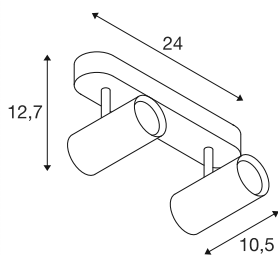

NOBLO®

Wand- und Deckenaufbauleuchte, double, rund, 2700-K, 12W, PHASE, 32°, weiß

Entdecken Sie das technische Upgrade der NOBLO® Strahler, die mit ihrem schlankem Design überzeugen. Die dreh- und schwenkbaren Spots sind sowohl für die Wand- als auch für die Deckenmontage ideal. Mit zwei zeitlosen Gehäusefarben und einem, zwei oder drei Lichtauslässen sind sie flexibel einsetzbar. Für die individuelle Lichtgestaltung gibt es die NOBLO® Strahler mit 2700K, 3000K oder als Dim-to-Warm-Variante. Zusätzliche optische Akzente lassen sich mit den separat erhältlichen Dekoringen setzen.

TECHNISCHE DATEN

Art. Nr.	1008716
Anzahl unterschiedliche Lichtauslässe	2
IP Code	IP20
Montage	Aufbau
Dimmbar	Ja
Technologie der Dimmung	Phasenanschnitt, Phasenabschnitt
Primäre Nennspannung	220-240V ~50/60 Hz
Sekundär Strom / Spannung	300
Schutzklasse	I
Wattage	12 W
minimale Umgebungstemperatur	-20 °C
maximale Umgebungstemperatur	40 °C
Anzahl Leuchten an LS B16A	224
Anzahl Leuchten an LS C16A	448
Höhe Einschaltstrom	5 A
Dauer Einschaltstrom	100 µs
Lumen	1450 lm
Lichtfarbtemperatur	2700 Kelvin
Farbe	weiss
CRI	90
Lebensdauer	50000 h
Risikogruppe	1

Länge	24 cm
Breite	10.5 cm
Höhe	12.7 cm
Nettogewicht	0.55 kg
Bruttogewicht	0.8 kg

Zubehör

1008484	NOBLO® , Dekoring, gold
1008487	NOBLO® , Dekoring, bronze
1008486	NOBLO® , Dekoring, kupfer
1008483	NOBLO® , Dekoring, weiß
1008482	NOBLO® , Dekoring, schwarz
1008485	NOBLO® , Dekoring, grau