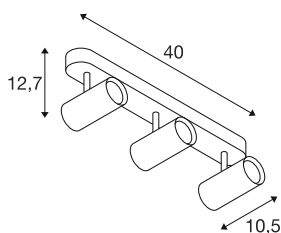

NOBLO®

Lampa ścienna i sufitowa, potrójna, okrągła, 2700K, 19W, PHASE, 32°, biały

Odkryj techniczną modernizację reflektorów NOBLO®, które przekonują swoim smukłym designem. Obrotowe i regulowane kierunki światła są idealne zarówno do montażu na ścianie, jak i sufitu. Dostępne w dwóch ponadczasowych kolorach obudowy oraz z jednym, dwoma lub trzema punktami świetlnymi, są one wszechstronnie zastosowalne. Dla indywidualnego kształtowania światła dostępne są reflektory NOBLO® z temperaturą barwową 2700K, 3000K lub jako wariant Dim-to-Warm. Dodatkowe akcenty wizualne można uzyskać poprzez osobno dostępne pierścienie dekoracyjne.

DANE TECHNICZNE

Nr artykułu	1008717
Różne wyjścia światła	3
Kod IP	IP20
Montaż	Wersja natynkowa
Ściemnialna	Tak
Technologia ściemniania	Fazowe sterowane narastająco, Fazowe sterowane malejąco
Pierwotne napięcie znamionowe	220-240V ~50/60 Hz
Prąd / napięcie wtórny	500
Klasy ochrony	I
Wydajność	19 W
Temperatura otoczenia	-20 °C
Temperatura otoczenia	40 °C
Liczba opraw oświetleniowych w LS B16A	107
Liczba opraw oświetleniowych w LS C16A	107
Poziom prądu rozruchowego	5 A
Czas trwania prądu rozruchowego	100 µs
Strumień świetlny	2350 lm
Temperatura barwy światła	2700 Kelvin
Kolor	biały
CRI	90
Okres użytkowania	50000 h

Risk Group	1
Długość	40 cm
Szerokość	10.5 cm
Wysokość	12.7 cm
Waga netto	0.81 kg
Waga brutto	1.1 kg

Akcesoria

1008484	NOBLO® , pierścień dekoracyjny, złoty
1008487	NOBLO® , pierścień dekoracyjny, brąz
1008486	NOBLO® , pierścień dekoracyjny, miedź
1008483	NOBLO® , pierścień dekoracyjny, biały
1008482	NOBLO® , pierścień dekoracyjny, czarny
1008485	NOBLO® , pierścień dekoracyjny, szary