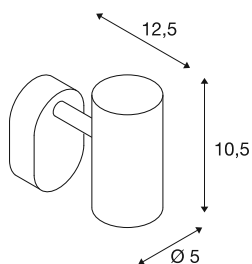

NOBLO®

Wand- und Deckenaufbauleuchte, single, rund, 2700K, 6W, PHASE, 32°, schwarz

Entdecken Sie das technische Upgrade der NOBLO® Strahler, die mit ihrem schlankem Design überzeugen. Die dreh- und schwenkbaren Spots sind sowohl für die Wand- als auch für die Deckenmontage ideal. Mit zwei zeitlosen Gehäusefarben und einem, zwei oder drei Lichtauslässen sind sie flexibel einsetzbar. Für die individuelle Lichtgestaltung gibt es die NOBLO® Strahler mit 2700K, 3000K oder als Dim-to-Warm-Variante. Zusätzliche optische Akzente lassen sich mit den separat erhältlichen Dekoringen setzen.

TECHNISCHE DATEN

Art. Nr.	1008718
Anzahl unterschiedliche Lichtauslässe	1
IP Code	IP20
Montage	Aufbau
Dimmbar	Ja
Technologie der Dimmung	Phasenabschnitt
Primäre Nennspannung	220-240V ~50/60 Hz
Sekundär Strom / Spannung	150
Schutzklasse	I
Wattage	6 W
minimale Umgebungstemperatur	-20 °C
maximale Umgebungstemperatur	40 °C
Anzahl Leuchten an LS B16A	224
Anzahl Leuchten an LS C16A	266
Höhe Einschaltstrom	5 A
Dauer Einschaltstrom	100 µs
Lumen	740 lm
Lichtfarbtemperatur	2700 Kelvin
Farbe	schwarz
CRI	90
Lebensdauer	50000 h
Risikogruppe	1

Länge	9 cm
Breite	10.5 cm
Höhe	12.7 cm
Nettogewicht	0.31 kg
Bruttogewicht	0.42 kg

Zubehör

1008484	NOBLO® , Dekoring, gold
1008487	NOBLO® , Dekoring, bronze
1008486	NOBLO® , Dekoring, kupfer
1008483	NOBLO® , Dekoring, weiß
1008482	NOBLO® , Dekoring, schwarz
1008485	NOBLO® , Dekoring, grau