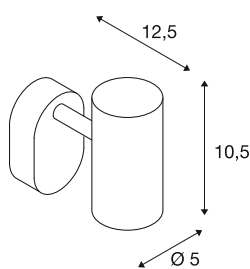

## DANE TECHNICZNE

Nr artykułu	1008718
Różne wyjścia światła	1
Kod IP	IP20
Montaż	Wersja natynkowa
Ściemnialna	Tak
Technologia ściemniania	Fazowe sterowane malejąco
Pierwotne napięcie znamionowe	220-240V ~50/60 Hz
Prąd / napięcie wtórny	150
Klasy ochrony	I
Wydajność	6 W
Temperatura otoczenia	-20 °C
Temperatura otoczenia	40 °C
Liczba opraw oświetleniowych w LS B16A	224
Liczba opraw oświetleniowych w LS C16A	266
Poziom prądu rozruchowego	5 A
Czas trwania prądu rozruchowego	100 μs
Strumień świetlny	740 lm
Temperatura barwy światła	2700 Kelvin
Kolor	czarny
CRI	90
Okres użytkowania	50000 h
Risk Group	1

Długość	9 cm
Szerokość	10.5 cm
Wysokość	12.7 cm
Waga netto	0.31 kg
Waga brutto	0.42 kg