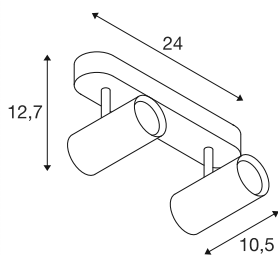

NOBLO®

Wand- und Deckenaufbauleuchte, double, rund, 2700-K, 12W, PHASE, 32°, schwarz

Entdecken Sie das technische Upgrade der NOBLO® Strahler, die mit ihrem schlankem Design überzeugen. Die dreh- und schwenkbaren Spots sind sowohl für die Wand- als auch für die Deckenmontage ideal. Mit zwei zeitlosen Gehäusefarben und einem, zwei oder drei Lichtauslässen sind sie flexibel einsetzbar. Für die individuelle Lichtgestaltung gibt es die NOBLO® Strahler mit 2700K, 3000K oder als Dim-to-Warm-Variante. Zusätzliche optische Akzente lassen sich mit den separat erhältlichen Dekoringen setzen.

TECHNISCHE DATEN

| | |
|---------------------------------------|----------------------------------|
| Art. Nr. | 1008719 |
| Anzahl unterschiedliche Lichtauslässe | 2 |
| IP Code | IP20 |
| Montage | Aufbau |
| Dimmbar | Ja |
| Technologie der Dimmung | Phasenanschnitt, Phasenabschnitt |
| Primäre Nennspannung | 220-240V ~50/60 Hz |
| Sekundär Strom / Spannung | 300 |
| Schutzklasse | I |
| Wattage | 12 W |
| minimale Umgebungstemperatur | -20 °C |
| maximale Umgebungstemperatur | 40 °C |
| Anzahl Leuchten an LS B16A | 224 |
| Anzahl Leuchten an LS C16A | 448 |
| Höhe Einschaltstrom | 5 A |
| Dauer Einschaltstrom | 100 µs |
| Lumen | 1450 lm |
| Lichtfarbtemperatur | 2700 Kelvin |
| Farbe | schwarz |
| CRI | 90 |
| Lebensdauer | 50000 h |
| Risikogruppe | 1 |

| | |
|---------------|---------|
| Länge | 24 cm |
| Breite | 10.5 cm |
| Höhe | 12.7 cm |
| Nettogewicht | 0.55 kg |
| Bruttogewicht | 0.8 kg |

Zubehör

| | |
|---------|-------------------------------|
| 1008484 | NOBLO® , Dekoring, gold |
| 1008487 | NOBLO® , Dekoring, bronze |
| 1008486 | NOBLO® , Dekoring, kupfer |
| 1008483 | NOBLO® , Dekoring, weiß |
| 1008482 | NOBLO® , Dekoring, schwarz |
| 1008485 | NOBLO® , Dekoring, grau |