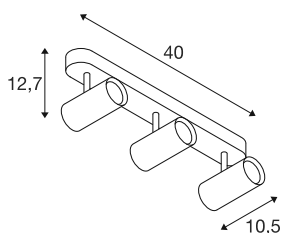

NOBLO®

Wand- und Deckenaufbauleuchte, triple, rund, 2700K, 19W, PHASE, 32°, schwarz

Entdecken Sie das technische Upgrade der NOBLO® Strahler, die mit ihrem schlankem Design überzeugen. Die dreh- und schwenkbaren Spots sind sowohl für die Wand- als auch für die Deckenmontage ideal. Mit zwei zeitlosen Gehäusefarben und einem, zwei oder drei Lichtauslässen sind sie flexibel einsetzbar. Für die individuelle Lichtgestaltung gibt es die NOBLO® Strahler mit 2700K, 3000K oder als Dim-to-Warm-Variante. Zusätzliche optische Akzente lassen sich mit den separat erhältlichen Dekoringen setzen.

TECHNISCHE DATEN

Art. Nr.	1008720
Anzahl unterschiedliche Lichtauslässe	3
IP Code	IP20
Montage	Aufbau
Dimmbar	Ja
Technologie der Dimmung	Phasenanschnitt, Phasenabschnitt
Primäre Nennspannung	220-240V ~50/60 Hz
Sekundär Strom / Spannung	500
Schutzklasse	I
Wattage	19 W
minimale Umgebungstemperatur	-20 °C
maximale Umgebungstemperatur	40 °C
Anzahl Leuchten an LS B16A	107
Anzahl Leuchten an LS C16A	107
Höhe Einschaltstrom	5 A
Dauer Einschaltstrom	100 µs
Lumen	2350 lm
Lichtfarbtemperatur	2700 Kelvin
Farbe	schwarz
CRI	90
Lebensdauer	50000 h
Risikogruppe	1

Länge	40 cm
Breite	10.5 cm
Höhe	12.7 cm
Nettogewicht	0.81 kg
Bruttogewicht	1.1 kg

Zubehör

1008484	NOBLO® , Dekoring, gold
1008487	NOBLO® , Dekoring, bronze
1008486	NOBLO® , Dekoring, kupfer
1008483	NOBLO® , Dekoring, weiß
1008482	NOBLO® , Dekoring, schwarz
1008485	NOBLO® , Dekoring, grau