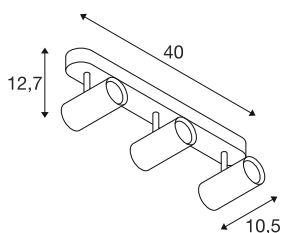

NOBLO®

lampa ścienna i sufitowa, potrójna, okrągła, 2700K, 19-W, PHASE, 32°, czarna

Odkryj techniczną modernizację reflektorów NOBLO®, które przekonują swoim smukłym designem. Obrotowe i regulowane kierunkowo punkty świetlne są idealne zarówno do montażu na ścianie, jak i na suficie. Dostępne w dwóch ponadczasowych kolorach obudowy oraz z jednym, dwoma lub trzema punktami świetlnymi, są one elastyczne w użyciu. Dla indywidualnego kształtowania światła dostępne są reflektory NOBLO® z temperaturą barwową 2700K, 3000K lub jako wersja Dim-to-Warm. Dodatkowe akcenty wizualne można uzyskać za pomocą osobno dostępnych pierścieni dekoracyjnych.

DANE TECHNICZNE

Nr artykułu	1008720
Różne wyjścia światła	3
Kod IP	IP20
Montaż	Wersja natynkowa
Ściemnialna	Tak
Technologia ściemniania	Fazowe sterowane narastająco, Fazowe sterowane malejąco
Pierwotne napięcie znamionowe	220-240V ~50/60 Hz
Prąd / napięcie wtórny	500
Klasy ochrony	I
Wydajność	19 W
Temperatura otoczenia	-20 °C
Temperatura otoczenia	40 °C
Liczba opraw oświetleniowych w LS B16A	107
Liczba opraw oświetleniowych w LS C16A	107
Poziom prądu rozruchowego	5 A
Czas trwania prądu rozruchowego	100 μs
Strumień świetlny	2350 lm
Temperatura barwy światła	2700 Kelvin
Kolor	czarny
CRI	90
Okres użytkowania	50000 h

Risk Group	1
Długość	40 cm
Szerokość	10.5 cm
Wysokość	12.7 cm
Waga netto	0.81 kg
Waga brutto	1.1 kg

Akcesoria

1008484	NOBLO® , pierścień dekoracyjny, złoty
1008487	NOBLO® , pierścień dekoracyjny, brąz
1008486	NOBLO® , pierścień dekoracyjny, miedź
1008483	NOBLO® , pierścień dekoracyjny, biały
1008482	NOBLO® , pierścień dekoracyjny, czarny
1008485	NOBLO® , pierścień dekoracyjny, szary