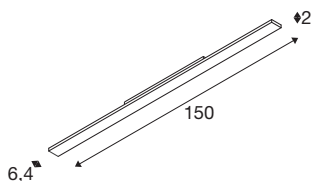

SIGHT EASY

3~ Spot, rechteckig, 3000K, 41W, DALI, 25°, schwarz

SIGHT EASY erweitert die Leuchtenfamilie um eine lineare Beleuchtung für 3-Phasen-Schienensysteme. Sie ist speziell für kommerzielle Umgebungen wie Lebensmittelgeschäfte konzipiert: Mit ihrer doppelten asymmetrischen 25° Optik kann sie zwei Regale auf beiden Seiten mit nur einem Produkt beleuchten, was eine effiziente Ausleuchtung garantiert. Der integrierte Multipower- oder DALI-Treiber ermöglicht eine flexible Anpassung vor Ort. Darüber hinaus überzeugt die Leuchte mit einer hohen Energieeffizienz von fast 160 lm/W. Erhältlich ist die SIGHT EASY Leuchte in den Farbvarianten Schwarz und Weiß sowie mit Farbtemperaturen von 3000K und 4000K.

TECHNISCHE DATEN

Art. Nr.	1008728
IP Code	IP 20
Schlagfestigkeitsklasse	IK 06
Schlagfestigkeit	1 Joule
Montage	Aufbau
Dimmbar	Ja
Technologie der Dimmung	DALI
Primäre Nennspannung	220-240V ~50/60 Hz
Sekundär Strom / Spannung	250/300/350/400 mA
Schutzklasse	I
Wattage	41 W
minimale Umgebungstemperatur	-20 °C
maximale Umgebungstemperatur	40 °C
Anzahl Leuchten an LS B16A	24
Anzahl Leuchten an LS C16A	40
Höhe Einschaltstrom	32 A
Dauer Einschaltstrom	170 µs
Temperatur am Glas (Lichtaustritt)	33.5 °C
Lumen	6500/7700/9100/10200 lm
Lichtfarbtemperatur	3000 Kelvin
Farbe	schwarz
CRI	90

UGR \leq	25
Lebensdauer	50000 h
Länge	150 cm
Breite	6.4 cm
Höhe	2 cm
Nettogewicht	1.2 kg
Bruttogewicht	1.72 kg